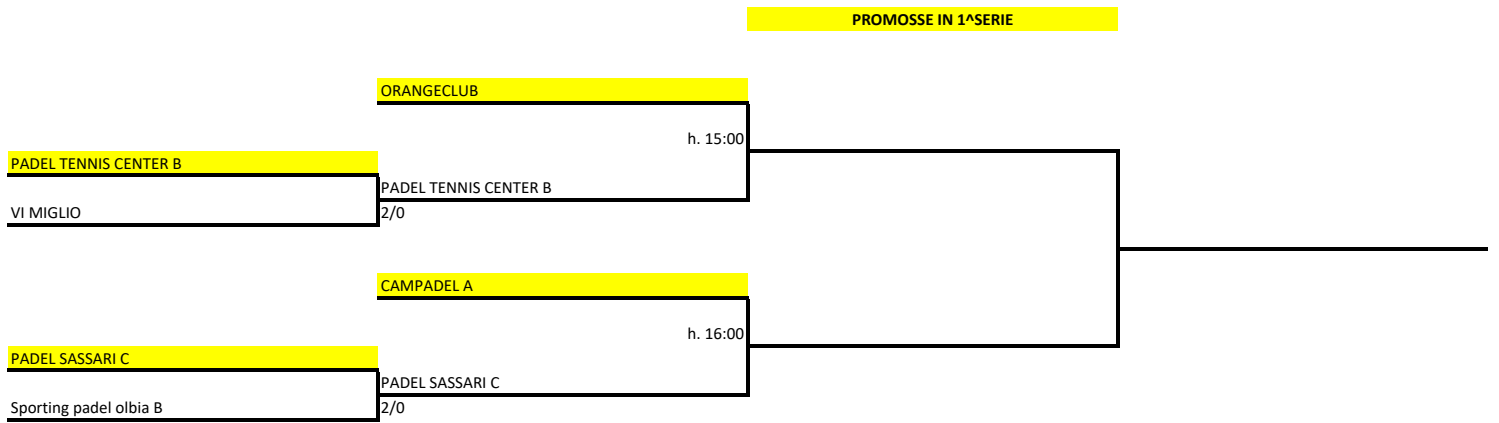

## 2023 SAR - PADEL - INVERNALE FEMMINILE - FASE 2 - PLAY-OFF

sabato 20 gennaio 2024

sabato 27 gennaio 2024

sabato 3 febbraio 2024

### PLAY-OFF

C&C SPORTS A - CS20 ORISTANO		
MARCI-DAMELE	GIGLIO-PUDDU	6-4 2-6 7-5
NONPRESENTATO-NONPRESENTATO	MANCONI-PAU	N.D.
SELARGIUS PADEL - ASD 360 GG		
CASU-RUSCONI	SERRA-SERRA	62 64
SAIU-COSSU	ABIS-CARMELITA	63 62

## 2023 SAR - PADEL - INVERNALE MASCHILE 2 SERIE - FASE 2 - PLAY OFF

sabato 20 gennaio 2024

sabato 27 gennaio 2024

sabato 3 febbraio 2024

GIOCA IN CASA LA SQUADRA EVIDENZIATA IN GIALLO