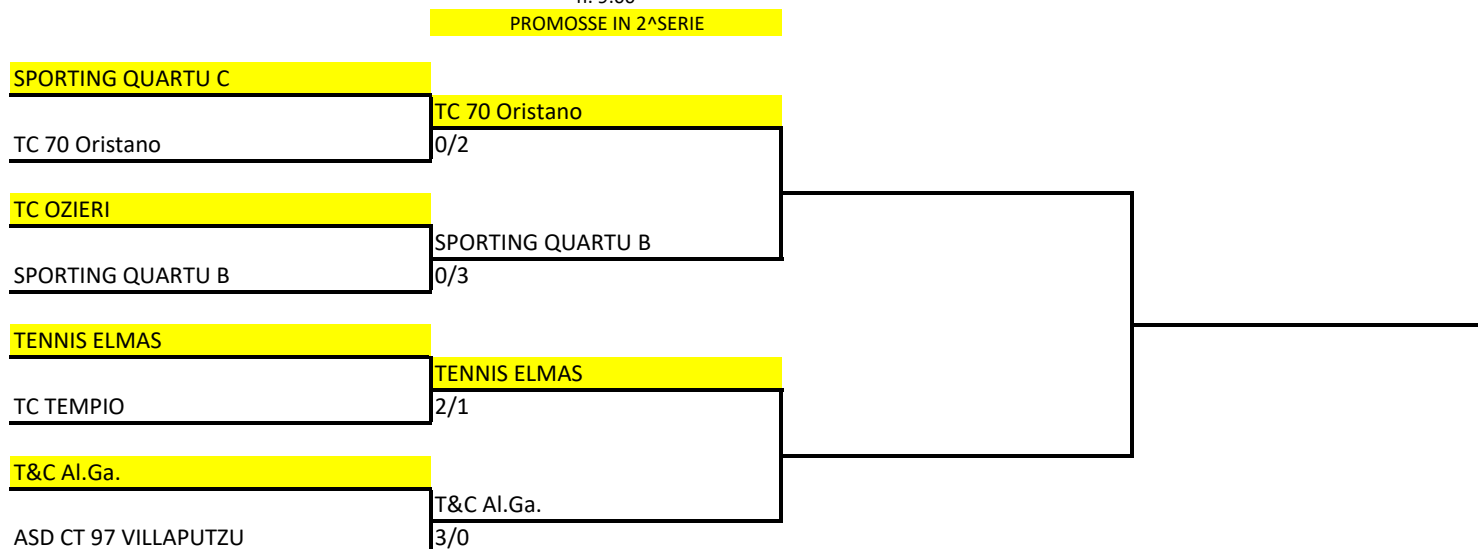

2023 SAR - TENNIS - INVERNALE FEMMINILE 3^ SERIE - FASE 2 - PLAY-OFF

domenica 21 gennaio 2024

domenica 28 gennaio 2024
h. 9:00

domenica 4 febbraio 2024

GIOCA IN CASA LA SQUADRA EVIDENZIATA IN GIALLO

PLAY-OFF