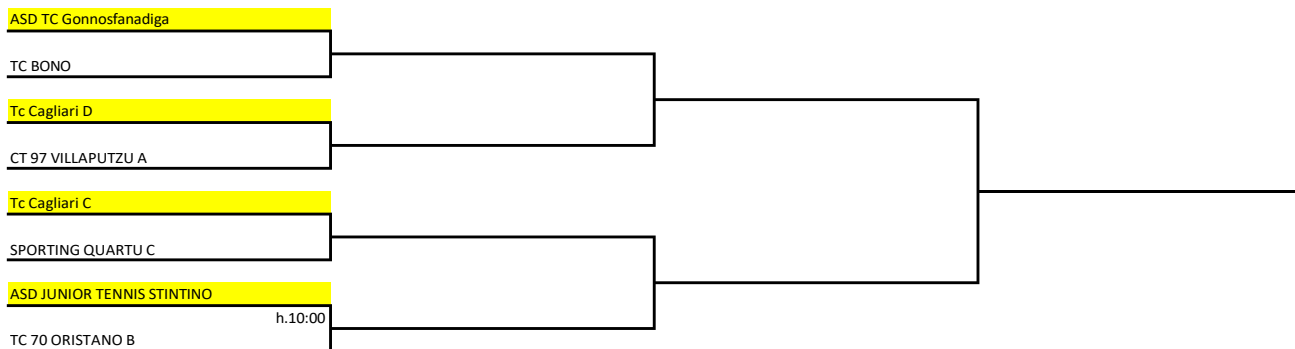

# 2024 SAR - TENNIS - INVERNALE MASCHILE 3^ SERIE - PLAY OUT

domenica 19 gennaio 2025  
H:09:00

domenica 19 gennaio 2025

RIMANGONO IN 3^ SERIE

TC PALAU

CLUB HOUSE A

TC DOLIA A

ACQUAFREDDA SILIQUA A

TC ALGHERO B

TC TERRANOVA C

TC NUXIS

JUNIOR TENNIS SINNAI

Gioca in casa la squadra indicata in giallo

2024 SAR - TENNIS - INVERNALE FEMMINILE 3^ SERIE - PLAY OFF

domenica 19 gennaio 2025  
h.09:00

domenica 2 febbraio 2025

domenica 9 febbraio 2025

PROMOSSE IN 2^ SERIE

Gioca in casa la squadra indicata in giallo