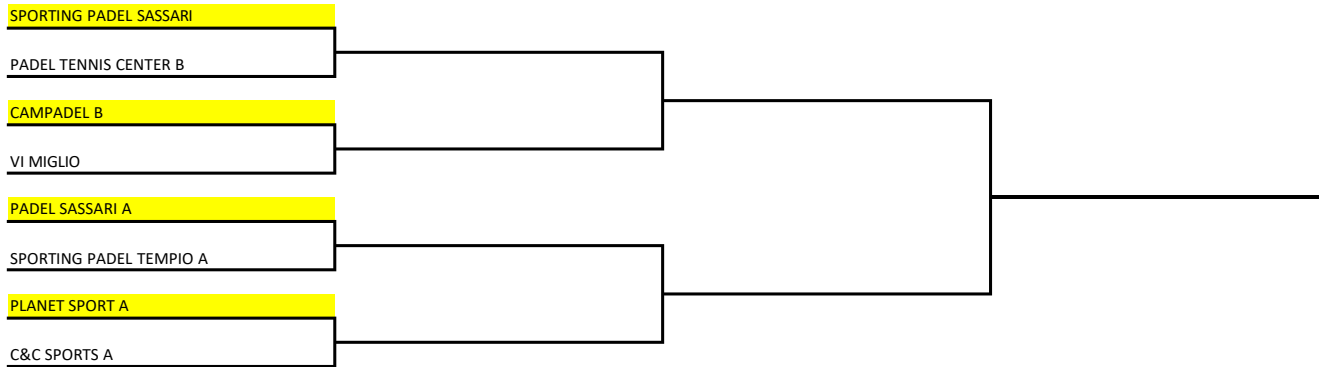

PROMEMORIA FASE FINALE A TABELLONE INVERNALE PADEL

- 1) APPENA RICEVUTA LA DESIGNAZIONE CONTROLLARE SEMPRE ASSOCIAZIONE DELLA GARA NELLO SGAT.
- 2) **IMPORTANTISSIMO**: Prima dell'incontro intersociale controllare nello sgat in ambedue le squadre il numero TOTALE dei giocatori presenti considerando che il massimo consentito è 8 (OTTO) e che in caso di possibile integrazione i giocatori dovranno avere una classifica uguale o inferiore a quella del giocatore di più bassa classifica inserito nella lista al momento dell'iscrizione. Il limite di classifica per l'integrazione di giocatori rimane inalterato per tutta la durata del Campionato, anche in caso di variazione di classifica intervenute in corso d'anno. Si ricorda inoltre che i giocatori integrati nel corso del campionato giocato vengono evidenziati con un colore giallo chiaro.
- 3) GIOCATORE TRASFERITO IN ALTRO AFFILIATO NEL 2025
Il giocatore che sia stato inserito nelle liste di una squadra o sia stato successivamente inserito nella formazione di un incontro intersociale, può continuare a disputare il campionato a favore di quella squadra anche nel caso di trasferimento presso altro affiliato. Per poter essere ammesso in formazione, dovrà essere esibito al G.A. designato una copia del documento di prestito sottoscritto dal legale rappresentante dell'affiliato a favore del quale è stato completato il trasferimento.
- 4) SI GIOCA CON LE CLASSIFICHE IN VIGORE DAL 1 GENNAIO 2025

2024 SAR - PADEL - INVERNALE MASCHILE 1^ SERIE - PLAY OUT

sabato 18 gennaio 2025

RIMANGONO IN 1^SERIE

SPORTING PADEL OLBIA

h.16:00

EASY SPORTING B

SPORTING BOLA

h.15:00

TC CAGLIARI

GIOCA IN CASA LA SQUADRA EVIDENZIATA IN GIALLO

2024 SAR - PADEL - INVERNALE MASCHILE 2^ SERIE - PLAY OFF

sabato 18 gennaio 2025
h.15:00

sabato 25 gennaio 2025

sabato 1 febbraio 2025

PROMOSSE

GIOCA IN CASA LA SQUADRA EVIDENZIATA IN GIALLO