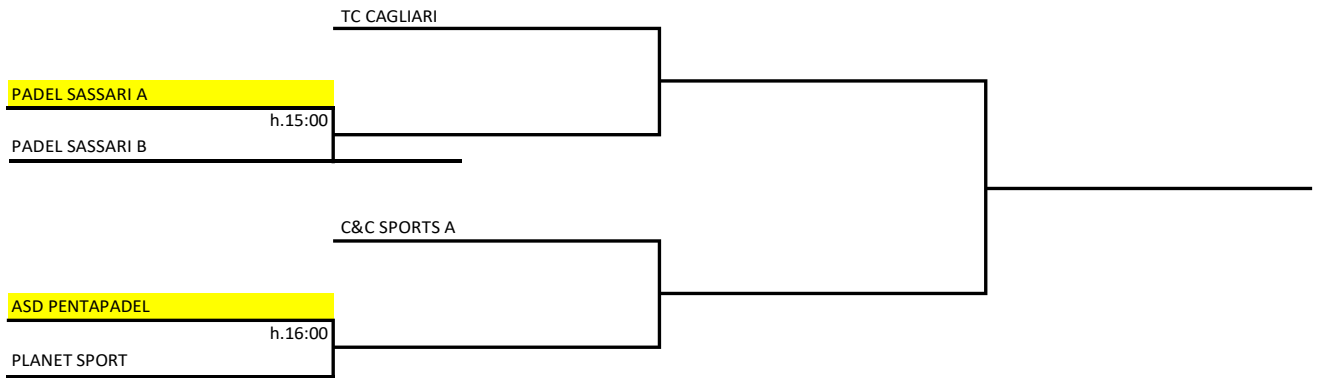

2024 SAR - PADEL - INVERNALE FEMMINILE - TABELONE FINALE

sabato 18 gennaio 2025

sabato 25 gennaio 2025

sabato 1 febbraio 2025

GIOCA IN CASA LA SQUADRA EVIDENZIATA IN GIALLO