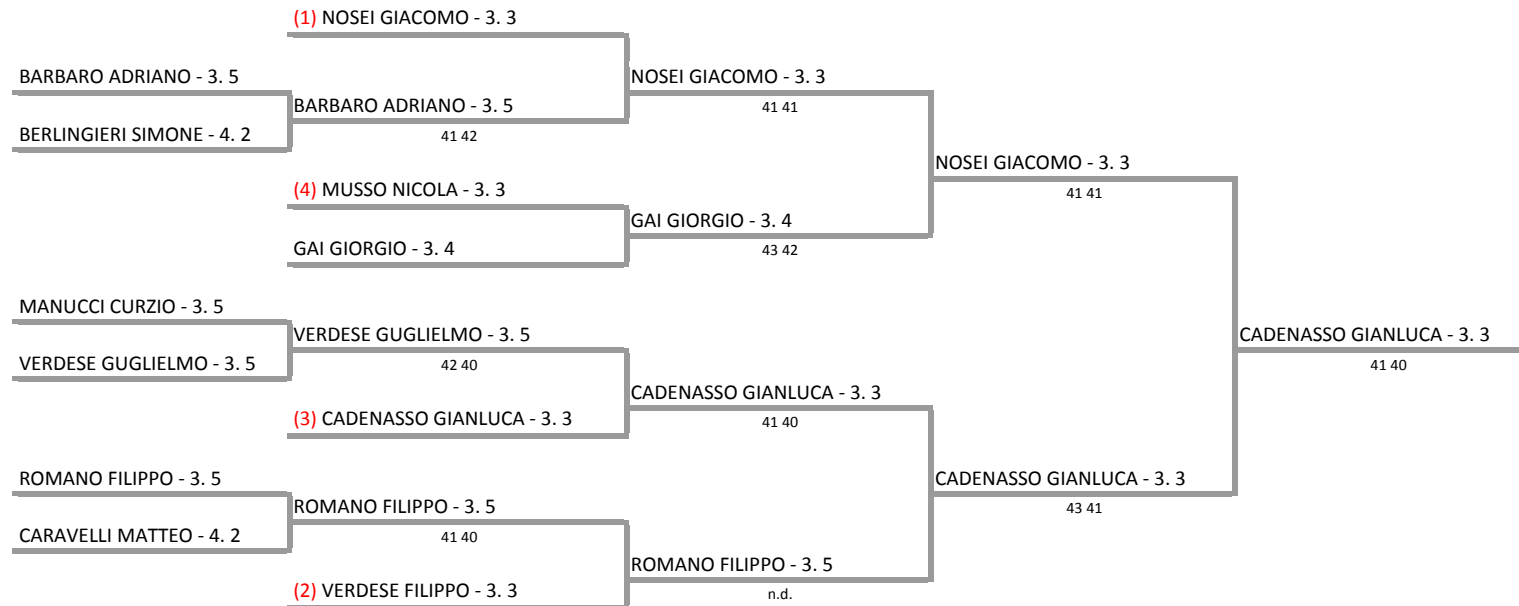

FIT MARIO BELARDINELLI S.S.D. ARL - JUNIOR NEXT GEN ITALIA - TAPPE DEL 21 E 22 OTTOBRE  
 MY TENNIS (VALLETTA CAMBIASO) GENOVA - SINGOLARE MASCHILE - SEZIONE UNICA

21/10/2017 - 22/10/2017 iscritti n° 11

Tabellone confermato il 24/10/2017 alle ore 00:26  
 compilato il 24/10/2017 alle ore 00:26 e subito esposto  
 Il Giudice Arbitro: GAT3 MARCO CALVESI, GAT2 MATTEO VACCA

Federazione Italiana Tennis - Sistema Gestione Automatizzata Tornei - Copyright 2012